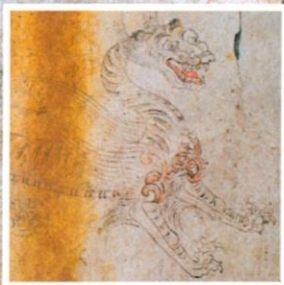

# 飛鳥の極彩色壁画

～キトラ・高松塚古墳の世界～

キトラ古墳壁画(十二支像・寅)

NIPPON 82

キトラ古墳壁画(十二支像・午)

NIPPON 82

キトラ古墳壁画(玄武)

NIPPON 82